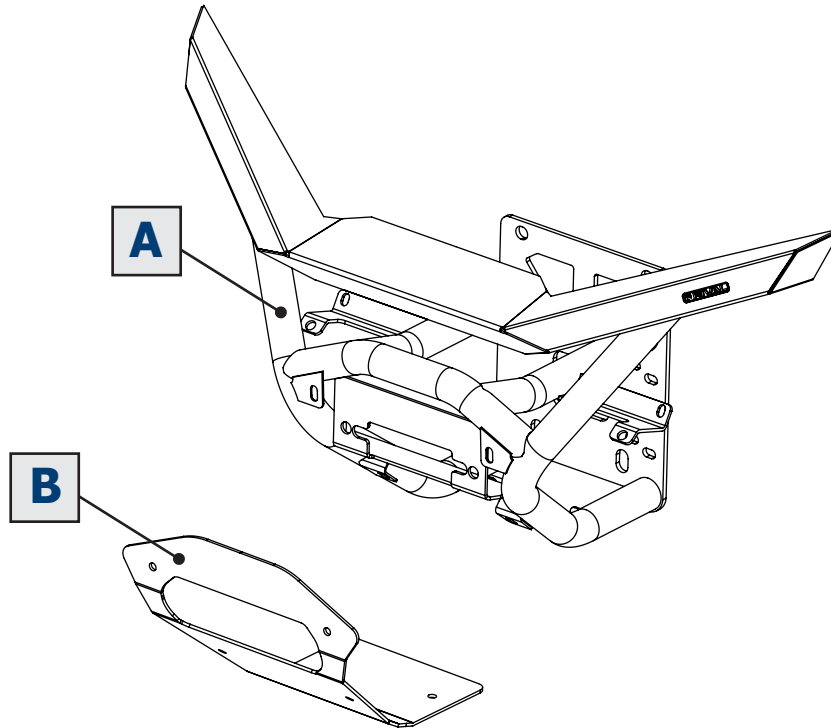

**EN BUMPER KIT INSTALLATION MANUAL**

**DE MONTAGEEINLEITUNG FÜR STOBFÄNGER-KIT**

**RU ИНСТРУКЦИЯ ПО УСТАНОВКЕ ПЕРЕДНЕГО БАМПЕРА**

**For: Can-Am Maverick X3 (2017- )**

2444.7269.1;  
444.7269.1

EN Regular fasteners  
DE Originale montageteile  
RU Штатный крепеж

EN Regular fasteners  
DE Originale montageteile  
RU Штатный крепеж

EN Screw a several turns  
DE Für wenigen Umdrehungen befestigen  
RU Вкрутить на несколько оборотов

EN Loosen bolts  
DE Bolzen lockern  
RU Выкрутить на несколько оборотов

EN Movement Arrow  
DE Bewegungsrichtung  
RU Движение

EN Location/Position Arrow  
DE Anordnung/Positionsrichtung  
RU Расположение

EN Screw Arrow  
DE Drehungsrichtung  
RU Поворот

<p><b>1</b></p>  <p>M6x16      x6</p>	<p><b>2</b></p>  <p>M6      x6</p>	<p><b>3</b></p>  <p>Ø6      x6</p>
--	---	---