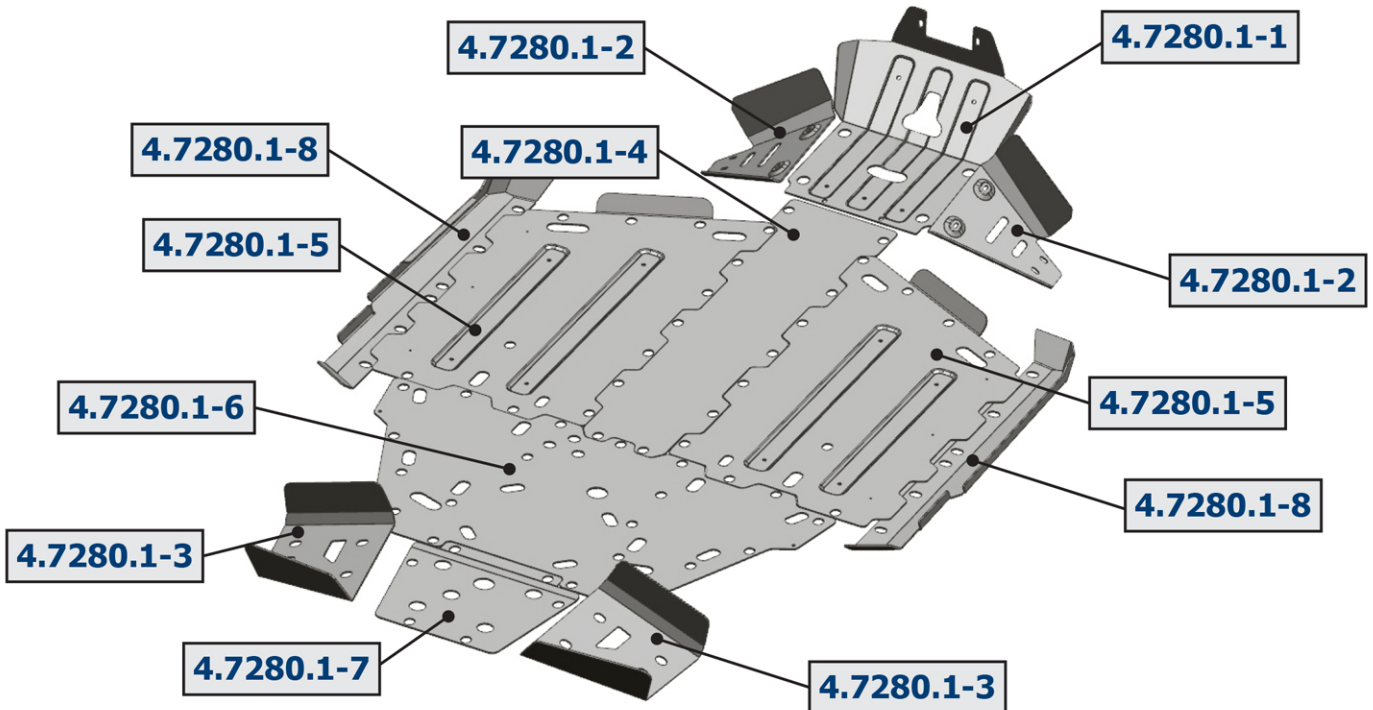

EN Movement Arrow
DE Bewegungsrichtung
RU Движение

EN Location/Position Arrow
DE Anordnung/Positionsrichtung
RU Расположение

EN Screw Arrow
DE Drehungsrichtung
RU Поворот

EN Drill
DE Bohrer
RU Дрель

Ø 5

EN Ratchet
DE Ratsche
RU Трещётка

S - 10;
S - 13

HEX
S - 4

EN Hand Riveter
DE Handnietzange
RU Ручной заклёпочник

1		x2	2		x2	3		x4	4		x8	5		x29	6		x60
7		x8	8		x8	9		x4	10		x73	11		x8	12		x81
13		x4															